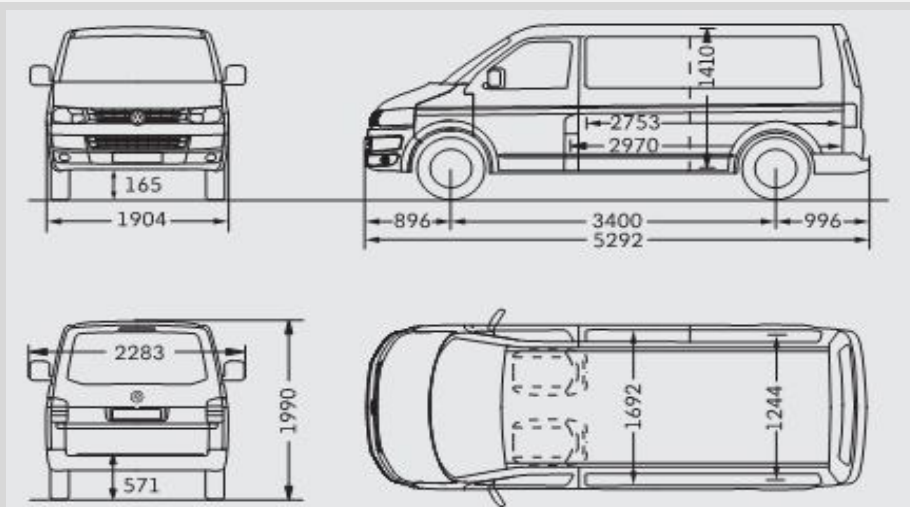

Размеры автомобиля

Transporter Kombi длинная база стандартная крыша

пассажи́рский отсек площадь/объем - 5,0 м кв/6,7 м куб
боковая сдвижная дверь ширина/высота - 1020/1268мм
задняя откидная дверца ширина/высота - 1486/1295мм
круг поворота - 13,2м