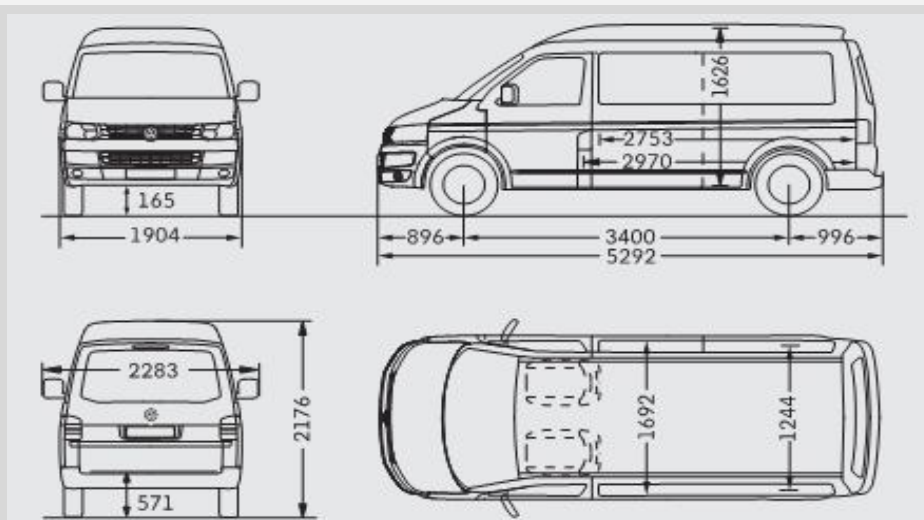

Transporter Kombi длинная база крыша средней высоты

пассажи́рский отсек площадь/объем - 5,0 м кв/7,8 м куб
боковая сдвижная дверь ширина/высота - 1020/1268мм
задняя откидная дверца ширина/высота - 1486/1295мм
круг поворота - 13,2м