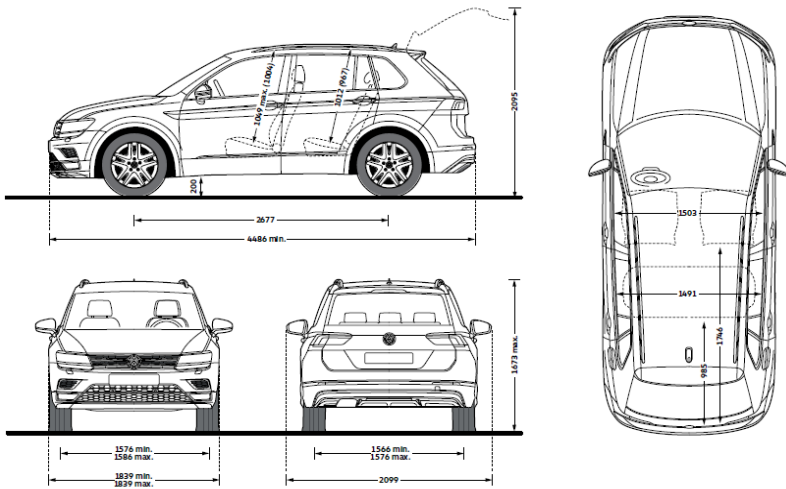

Технические характеристики*

Рабочий объем, см³ / тип двигателя	1390 / бензиновый с турбонаддувом		1984 / бензиновый с турбонаддувом		
	Макс. мощность кВт / л.с. / при оборотах/мин.	92 / 125 / 5000	110 / 150 / 5000	132 / 180 / 3940	
Макс. крутящий момент Нм / при оборотах/мин.	200 / 1400	250 / 1500	320 / 1500		
Масса					
Снаряженная масса, кг	1453	1557 (1499/1576 для 4Motion)	1636		
Динамика					
Макс. скорость, км/ч	190	200 (198)*	208		
Время разгона 0-80 км/ч / 0-100 км/ч, с.	6.9 / 10.5	6.3 / 9.2	5.2 / 7.7		
Расход топлива					
в городском цикле, л/100км	8.3	8.8	10.6		
в загородном цикле, л/100км	5.4	5.6	6.4		
в смешанном цикле, л/100км	6.5	6.8	8.0		
выбросы CO₂ в смешанном цикле, г/км	150	156	183		
Прочие размеры					
Дорожный просвет, мм (снаряженная масса)			200		
Максимальный объем багажного отделения, л			615		
Объем топливного бака, л			60 (для переднего привода) / 63 (для полного привода)		

* - в скобках данные для АКПП

Размеры

Tiguan

* Указанные значения были получены в результате измерений, проведенных в соответствии с требованиями законодательства. Эти данные не являются характеристиками одного конкретного автомобиля и не представляют собой часть коммерческого предложения, а служат лишь для сравнения различных типов автомобилей. Реальные показатели расхода топлива и объема выбросов CO₂ зависят не только от эффективности переработки топлива системами автомобиля, но и от стиля вождения и других технических факторов (например, характера окружающей среды). Дополнительное оборудование и аксессуары (навесные элементы оснащения, шины и т.д.) могут изменить такие параметры автомобиля, как масса, сопротивление качению и аэродинамика, и наряду с погодными и дорожными условиями повлиять на его динамические характеристики. Данные об уровне расхода топлива и объеме выбросов CO₂ варьируются в зависимости от выбранного типа шин и дополнительного оборудования. На основании результатов проведенных концерном ФОЛЬКСВАГЕН проверок дизельного топлива, предлагаемого к продаже на территории Российской Федерации, подтверждаем, что дизельное топливо, предлагаемое на автозаправочных станциях сетей Лукойл, Башнефть, Газпромнефть, Татнефть, ВР, Shell в период проверки по содержанию серы соответствовало экологическому классу 5. Проверки проводились в период с 06.2015 по 02.2017 (не менее 3 проверок топлива, предлагаемого каждой из указанных сетей).